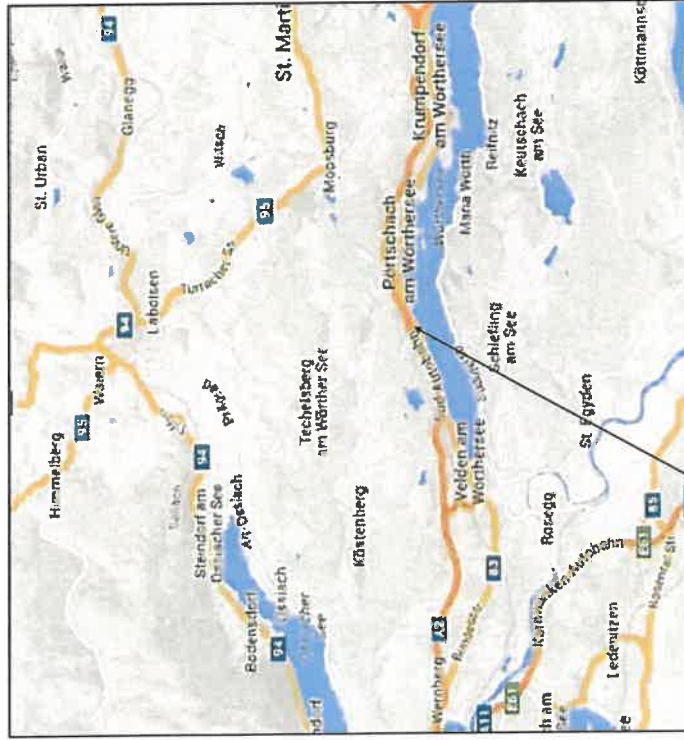

EINE INITIATIVE VON:

JACOBY GM
APOAKTIV

JACOBY GM PHARMA GMBH
Teichweg 2
5400 Hallein, AUSTRIA
T: +43 6245 8951-0
F: +43 6245 8951-68
E: apoaktiv@jacoby-gm.at
www.jacoby-gm.at

Hotel Ibis Wörthersee
Tibitsch 84
9212 Teichelsberg